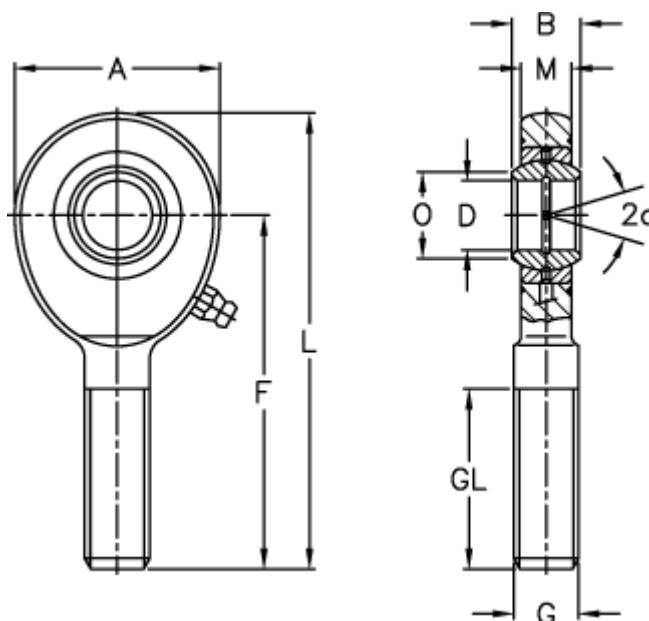

Varenummer: 03483040

Beskrivelse: Fluro Ledhoved EAL 40-2RS

Mål

A	= 92	L	= 196
a (grader)	= 7	M	= 23
B	= 28	O	= 45
D	= 40	Statisk træk kN	= 178
Dynamisk træk kN	= 100	Vægt	= 1800
F	= 150		
g	= M39x3		
GL	= 86		